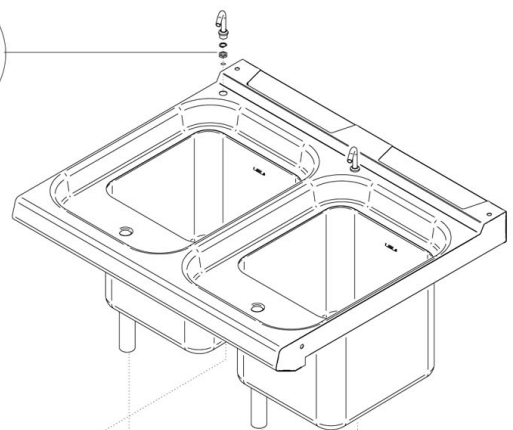

K26070
K70430
K26310
K20096

K20037
K20131
K20207
K20130
K90906

K20037
K20054
(2853051)

K25603

K20225

65065

K20126

K20051

65020

K26452

K25101

K20039
(2853101)

K25533

K20053

K25907
(2853101)

K26249

K20134

K00023

K26212

K00021

K26437