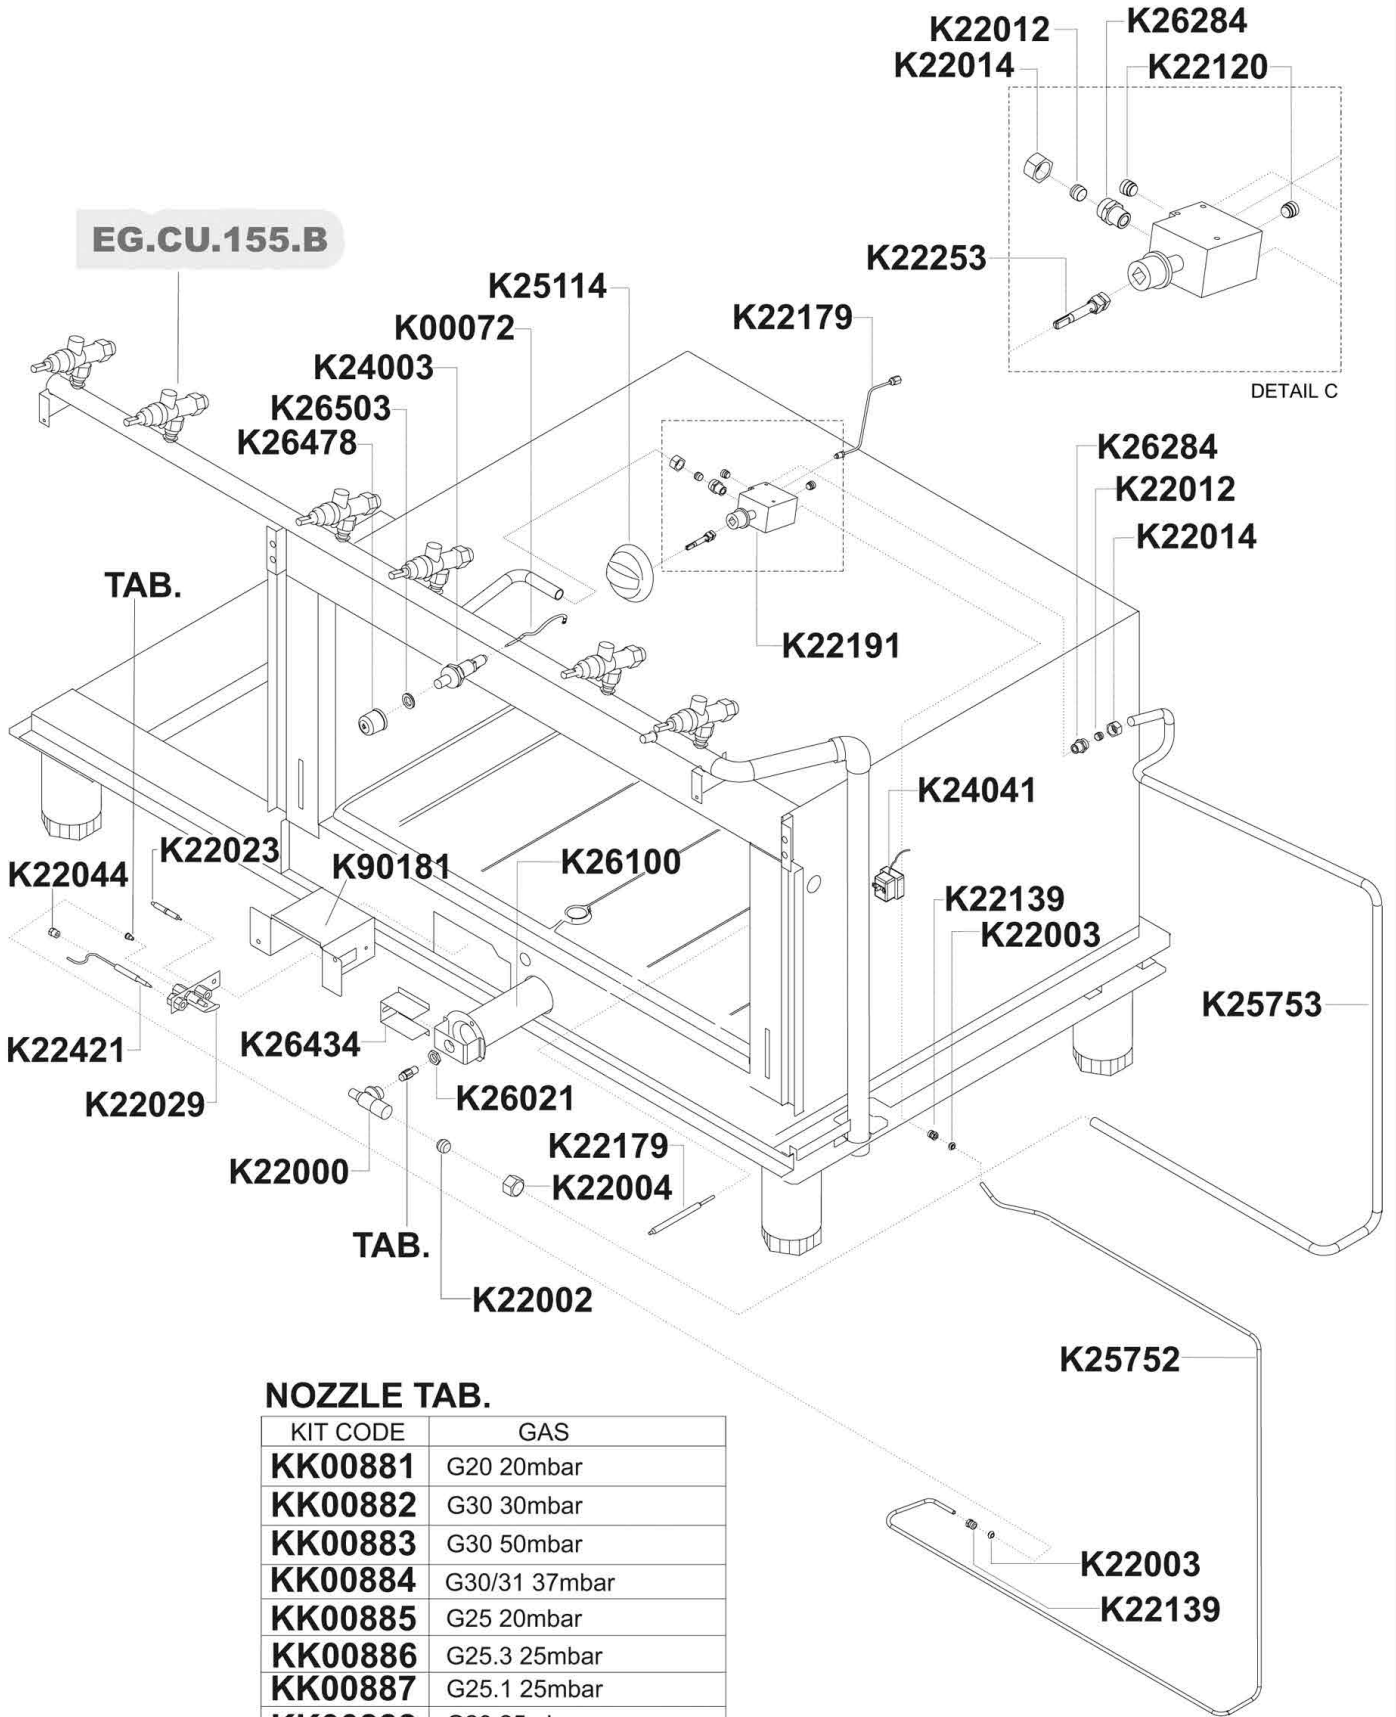

NOZZLE TAB.

KIT CODE	GAS
KK00881	G20 20mbar
KK00882	G30 30mbar
KK00883	G30 50mbar
KK00884	G30/31 37mbar
KK00885	G25 20mbar
KK00886	G25.3 25mbar
KK00887	G25.1 25mbar
KK00888	G20 25mbar
KK00889	G110 8mbar

EG.CU.156.B

EG.CU.155.B

NOZZLE TAB.

KIT CODE	GAS
KK00881	G20 20mbar
KK00882	G30 30mbar
KK00883	G30 50mbar
KK00884	G30/31 37mbar
KK00885	G25 20mbar
KK00886	G25.3 25mbar
KK00887	G25.1 25mbar
KK00888	G20 25mbar
KK00889	G110 8mbar