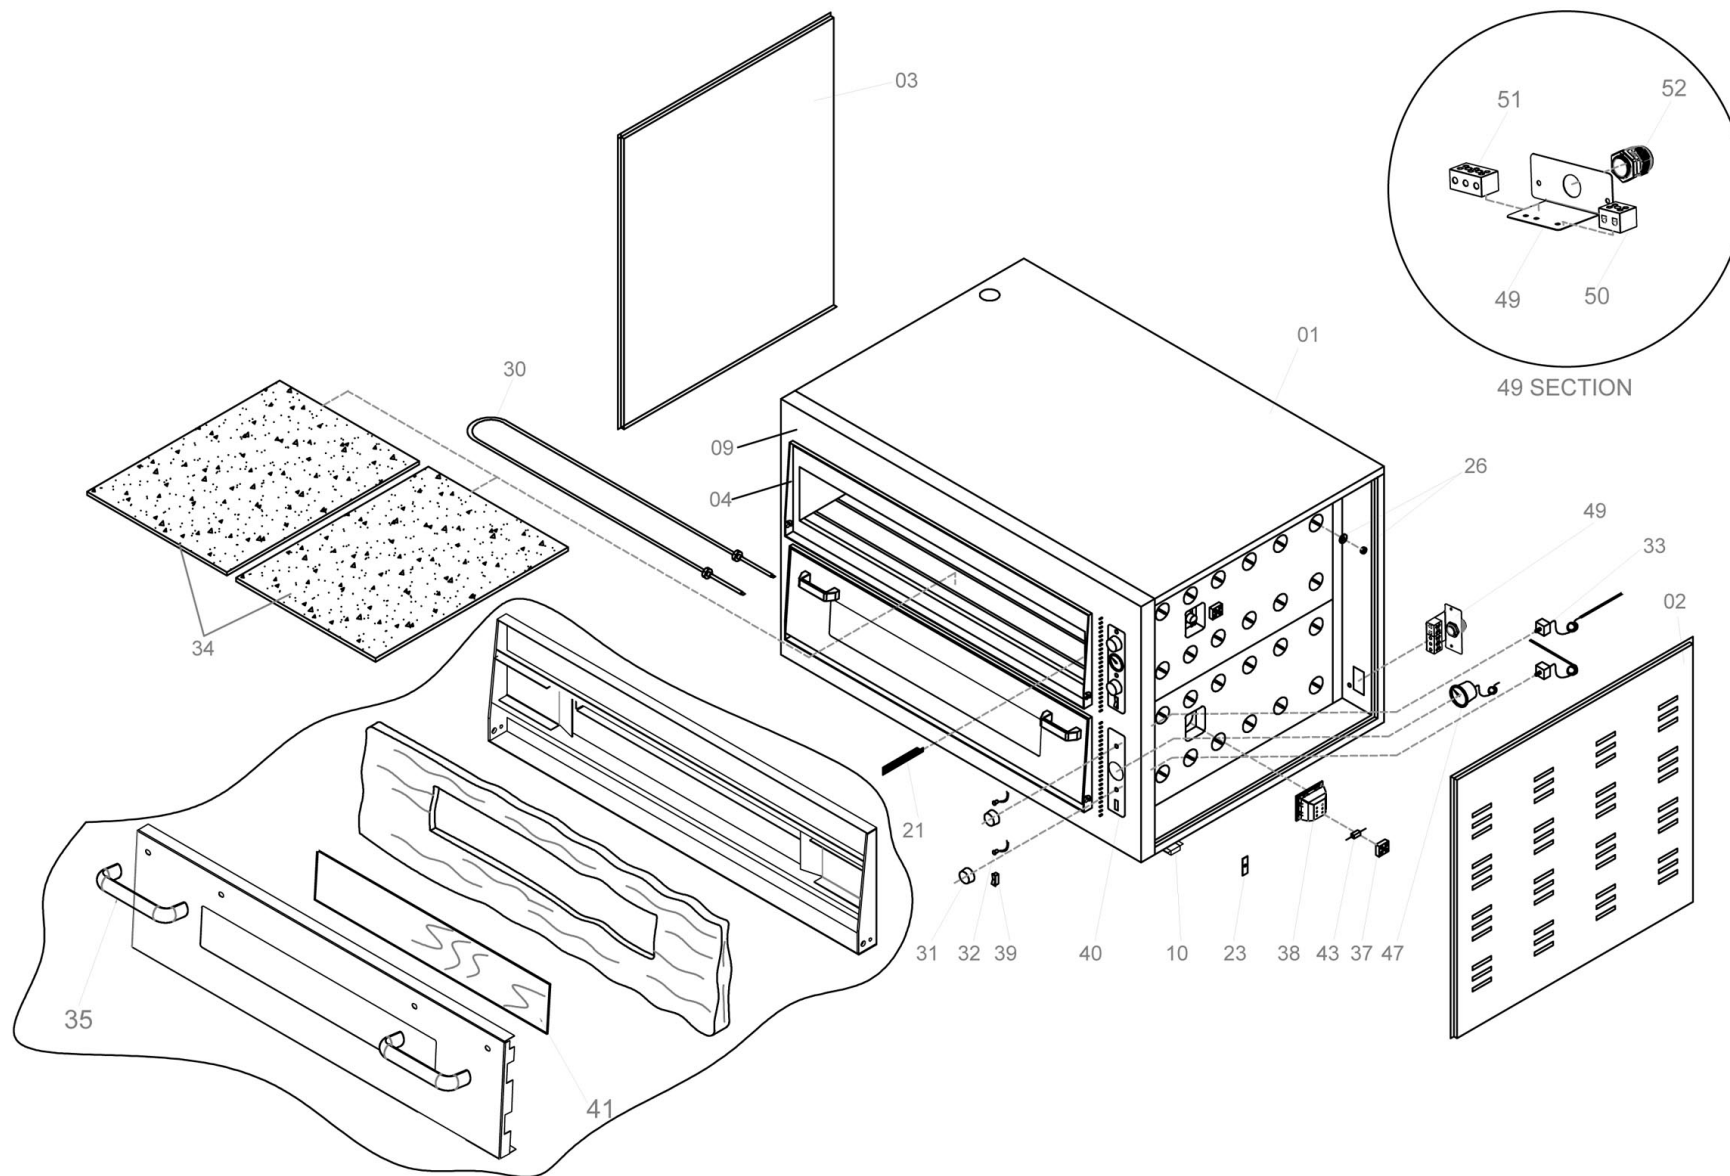

Pos.	Artikelbeschreibung	Description of item	Artikel Nr./Item No.
1	Gehäuse	Housing	E092601
2	Seitenwand	Side panel	044015
3	Abdeckung, links	Left cover	E092603
4	Türrahmen	Door frame	051094
8	Tür, komplett	Door, complete	E092604
9	Blende	Panel	E092609
10	Fuß	Base	E050110
21	Halterung f. Thermostat	Bracket f. thermostat	E050121
23	Halterung f. Thermostat	Bracket f. thermostat	E050123
26	Befestigung f. Heizkörper	Fixing f. heating element	E050126
30	Heizkörper 1000W	Heating element 1000W	043924
31	Knebel z. Thermostat	Knob f. thermostat	042724
	Knebel, schwarz z. Thermostat	Knob, black f. thermostat	E042725
	Knebel, schwarz-verchromt z. Thermostat	Knob, black-chromed f. thermostat	E0ANOT235
32	Kontrolllampe, grün komplett	Green indicator light, complete	043828
33	Thermostat 450°C	Thermostat 450°C	0T450
34	Stein, feuerbeständig (Set)	Stone, fire resistant (set)	E044076
35	Griff m. Befestigung, klein bis 2013	Handle w. connect part, small until 2013	0BK600
	Griff m. Befestigung, groß ab 2013	Handle w. connect part, big from 2013	E0BK600N
37	Anschlussstück, 3-polig, Keramik z. Vorwiderstand	Connector, 3-poles, ceramic f. resistor	Auf Anfrage/on request
39	Schalter	Switch	A040588
40	Bedienfeldfolie	Control panel sticker	E015ETKT
41	Glasscheibe f. Tür	Door glass	045991
48	Halterung f. Heizkörper	Bracket f. heating element	E092624
49	Halogenlampe m. Abdeckung, quadratisch	Halogen lamp w. cover, square	E015ELCSQ
	Lampe 220V, 25W, Halogen, G9	Lamp 220V, 25W, halogen, G9	06061056
51	Vorwiderstand 5W	Resistor 5W	E073066
52	Anschlussstück, 2-polig, Keramik	Connector, 2-poles, ceramic	E073071
53	Anschlussstück, 3-polig, Keramik	Connector, 3-poles, ceramic	E073068
54	Zugentlastung PG21	Strain relief PG21	010578028
o. Abb/n. pic	Thermometer	Thermometer	E000521506