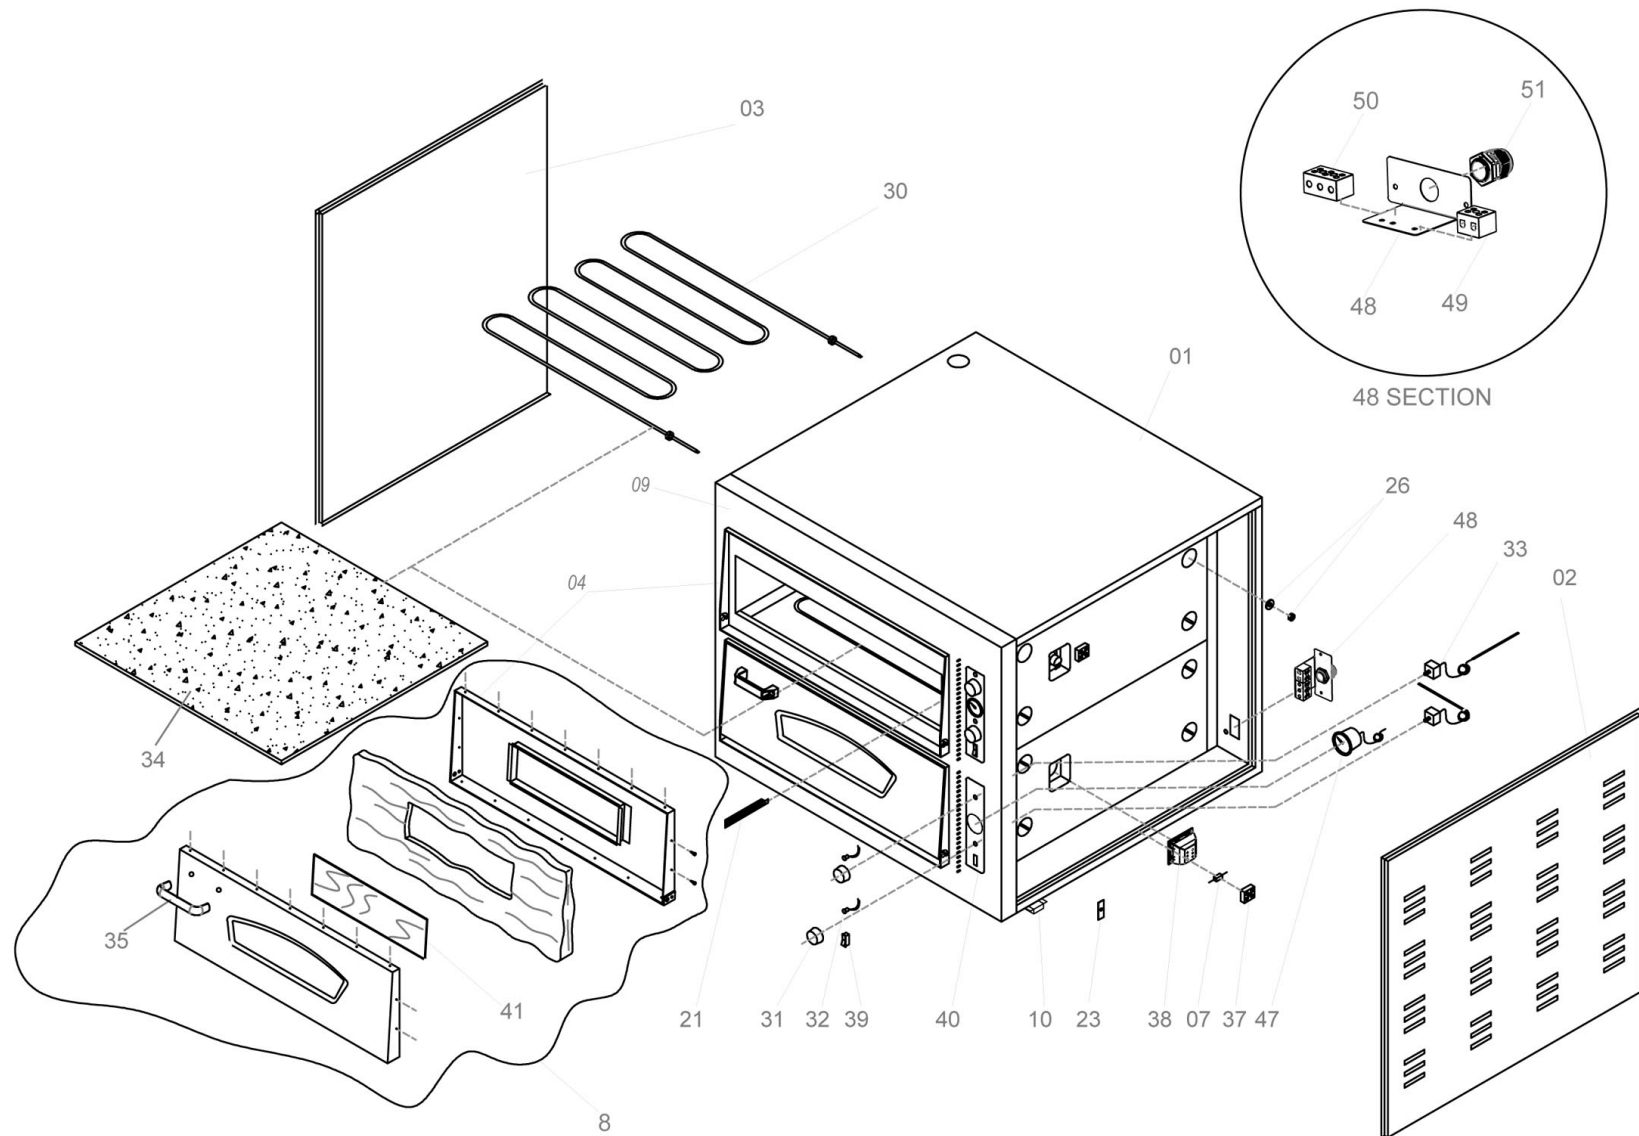

Abbildung	Beschreibung	Bartscher Artikel-Nr.
	<p><b>Halogenlampe m. Abdeckung, rechteckig</b>            Ab November 2013 - ab Serien-Nr.: 11.13/10067            Bis Dezember 2014 - bis Serien Nr.: 12.14/11220</p>	<p><b>E015ELCDIK</b></p>
	<p><b>Halogenlampe m. Abdeckung, quadratisch</b>            Ab Januar 2015 - ab Serien-Nr.: 01.15/11857            bis jetzt</p>	<p><b>E015ELCSQ</b></p>
	<p><b>Halogenlampe m. Abdeckung, rund</b>            von Produktionsbeginn            bis November 2013</p>	<p><b>E015ELC</b></p>
	<p><b>Schutzglas</b>            80 x 80 x 4 mm            Ab Mai 2012 - ab Serien-Nr.: 05.12/09339            bis November 2013 - bis Serien-Nr.: 11.13/10067            für die Lampe E015ELC</p>	<p><b>E0CAM8080</b></p>
	<p><b>Glashalterung</b>            für Schutzglas E0CAM8080</p>	<p><b>E050127</b></p>
	<p><b>Schutzglas</b>            70 x 55 x 5 mm            f. Pizaoefen 2002096, 2002098 u. 2002099</p>	<p><b>E0622RC24</b></p>
	<p><b>Glashalterung</b>            87 x 83 x 5 mm            für Schutzglas E0622RC24            f. Pizaoefen 2002096, 2002098 u. 2002099</p>	<p><b>E0622RC25</b></p>
	<p><b>Glühlampe 25 W, E 14, m. Gewinde</b></p>	<p><b>06061053</b></p>
	<p><b>Lampe 220V, 25W, Halogen</b></p>	<p><b>06061056</b></p>
	<p><b>Lampenfassung</b></p>	<p><b>E050127A</b></p>