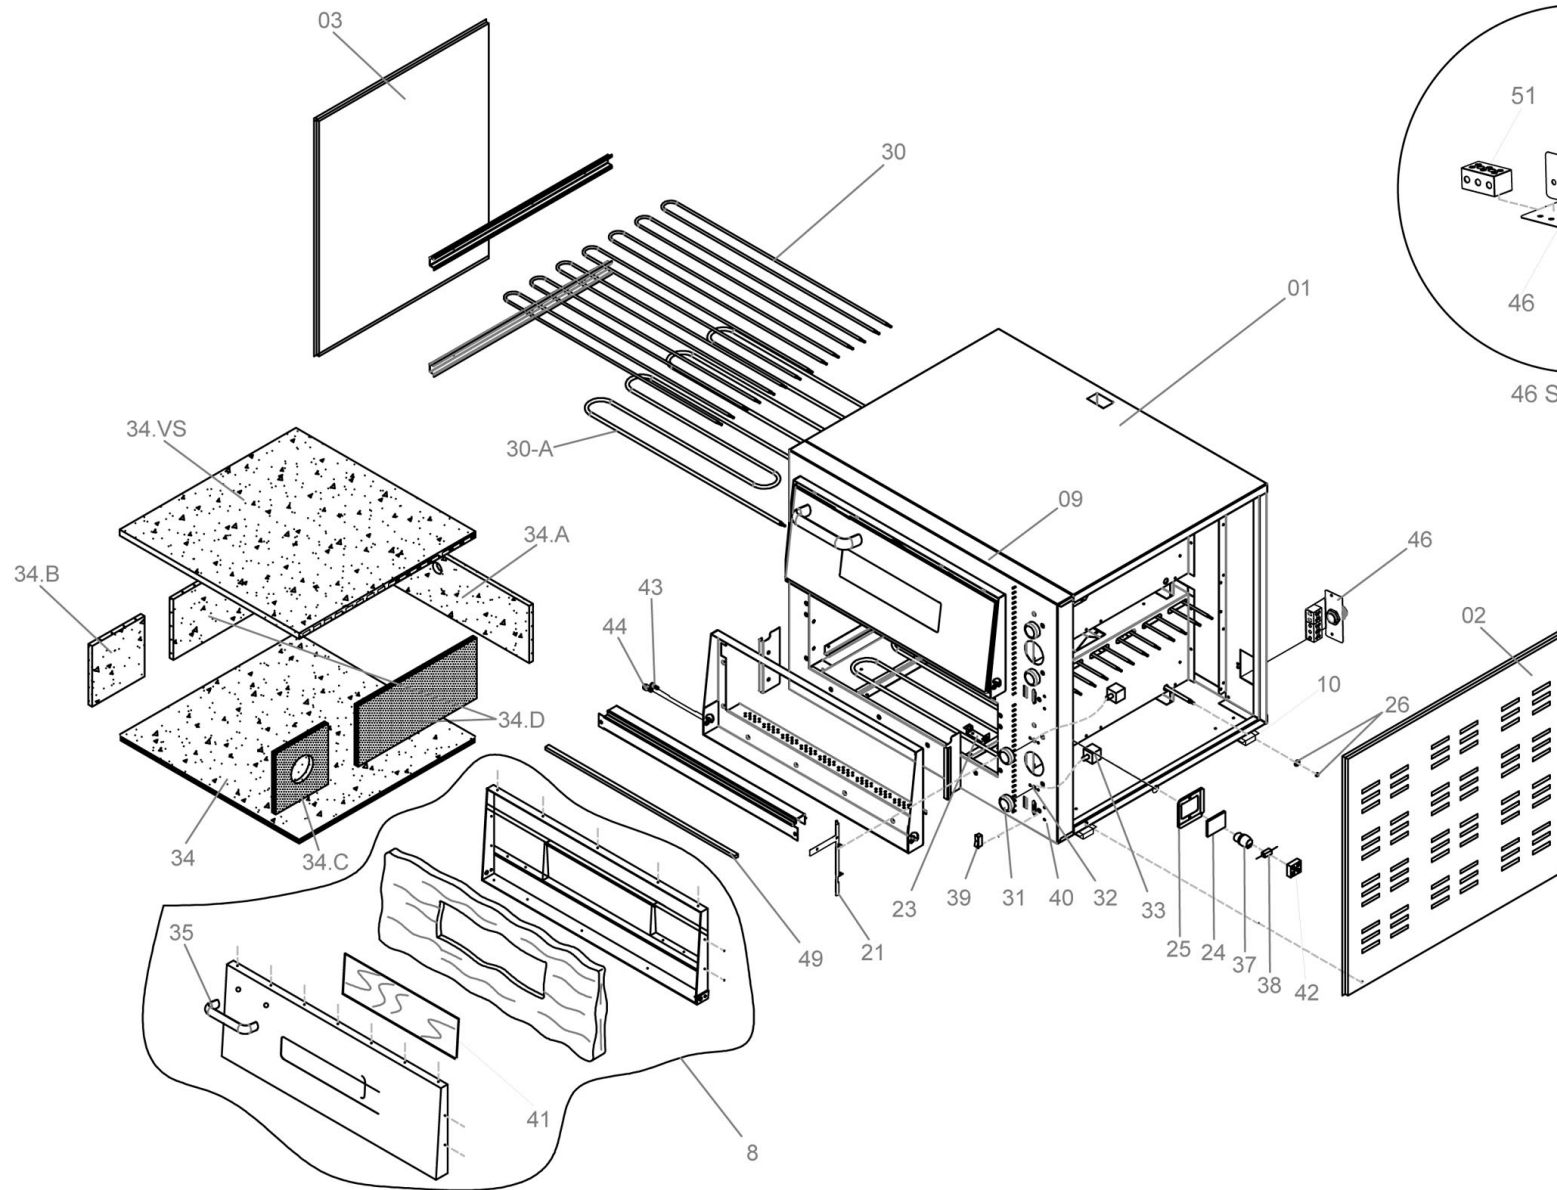

Pos.	Artikelbeschreibung	Description of item	Artikel Nr./Item No.
1	Gehäuse	Housing	E0622RC01
2	Abdeckung, rechts	Right cover	E0622RC02
3	Abdeckung, links	Left cover	E0622RC03
4	Türrahmen	Frame	045817
8	Tür, komplett	Door, complete	E0622VS05
9	Blende	Panel	E0622RC09
10	Fuß	Base	E050110
21	Halterung f. Thermostat	Bracket f. thermostat	E050121
23	Halterung f. Thermostat	Bracket f. thermostat	E050123
24	Schutzglas	Protective glass	E0622RC24
25	Glashalterung	Glass pin	E0622RC25
26	Befestigung f. Heizkörper	Heating element fixing	E050126
30	Heizkörper 400 W	Heating element 400 W	E015RZ400W
30-A	Heizkörper 2500 W	Heating element 2500 W	043923
31	Knebel z. Thermostat	Knob f. thermostat	042724
	Knebel, schwarz z. Thermostat	Knob, black f. thermostat	E042725
	Knebel, schwarz-verchromt z. Thermostat	Knob, black-chromed f. thermostat	E0ANOT235
32	Kontrolllampe grün, komplett	Green indicator light, complete	043828
33	Thermostat 450°C	Thermostat 450°C	0T450
34	Stein, feuerbeständig	Stone, fire resistant	042803
34.A	Stein hinten	Back stone	043836
34.B	Stein, links	Left stone	043833
34.C	Stein, rechts	Right stone	043834
34.D	Stein, rechts	Right stone	043835
34.VS	Stein, feuerbeständig	Stone, fire resistant	E034622VS
35	Griff m. Befestigung	Handle w. connect part	E0BK600N
37	Halogenlampe m. Abdeckung, rund	Halogen lamp w. cover, round	E015ELC
	Lampe 220V, 25W, Halogen, G9	Lamp 220V, 25W, halogen, G9	06061056
38	Vorwiderstand 5W	Resistor 5W	E073066
39	Schalter, Ein - Aus, schwarz	Switch, on-off, black	A040588
40	Bedienfeldfolie	Control panel sticker	E015ETKT
41	Glasscheibe f. Tür	Glass f. door	044881
42	Anschlussstück, 3-polig, Keramik z. Vorwiderstand	Terminal clamp, 3-poles, ceramic f. Resistor	Auf Anfrage/on request
49	Dichtungsband, Fiberglas, 64 cm	Fiber rope, 64 cm	E0P0622RC49*
	Klebstoff Pactan, hitzebeständiges Silikon	Adhesive Pactan, heat resistant	052811770
50	Anschlussstück, 2-polig, Keramik	Connector, 2-poles, ceramic	E073071

*Für die Montage des Dichtungsbands muss ein hitzebeständiges Silikon benutzt werden./Please use heat resistant silicone adhesive for the assembling.

	Pizzaofen NT 622VS Artikel-Nr.: 2002094	Ersatzteilliste ab 2021 27.11.2020	Seite 4/5