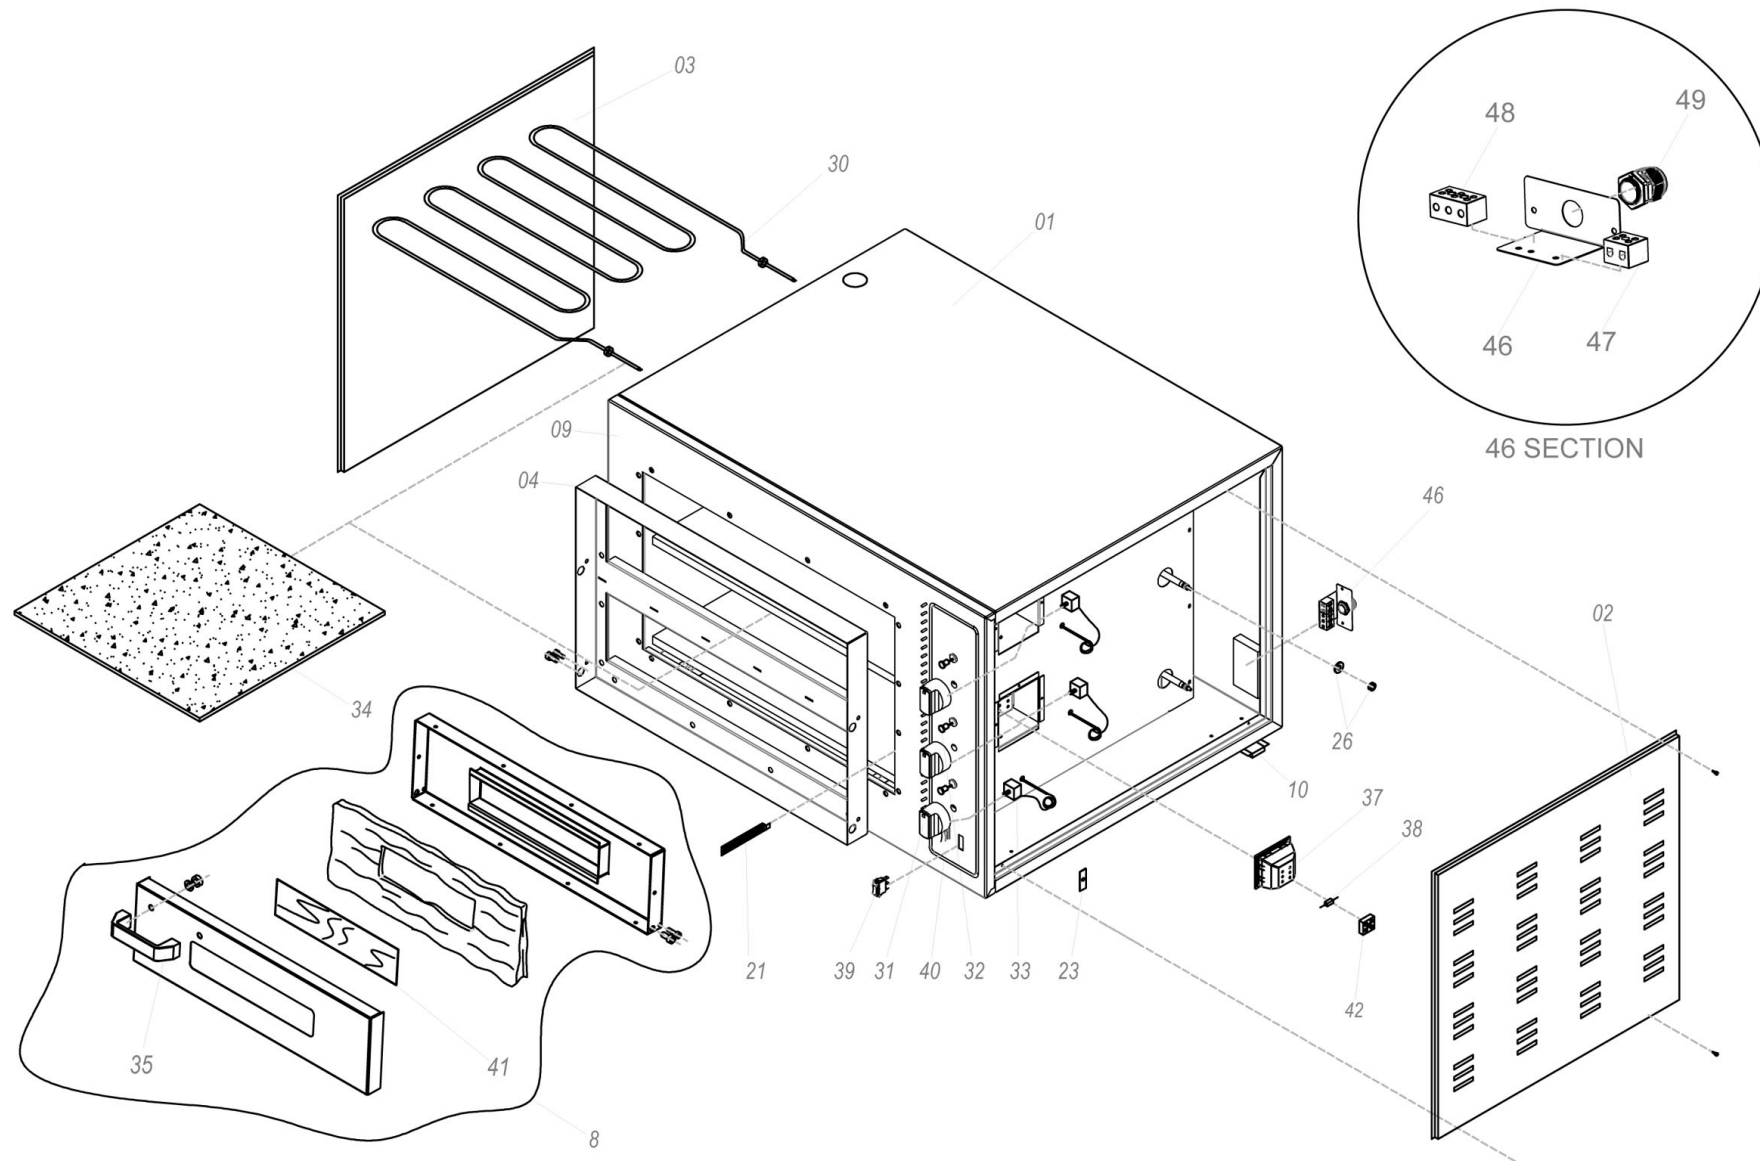

Pos.	Artikelbeschreibung	Description of item	Artikel Nr./Item No.
1	Gehäuse	Housing	E050201
2	Abdeckung, rechts	Right cover	E050202
3	Abdeckung, links	Left cover	E050203
4	Türrahmen, Edelstahl	Door frame, stainless steel	E050204
8	Tür, komplett	Door complete	043997
9	Blende	Panel	E050209
10	Fuß	Base	E050110
21	Halterung f. Thermostat	Bracket f. thermostat	E050121
23	Halterung f. Thermostat	Bracket f. thermostat	E050123
24	Halterung z. Heizkörper	Holder f. heating element	E050124
26	Befestigung f. Heizkörper	Fixing f. heating element	E050126
30	Heizkörper	Heating element	043922
31	Knebel z. Thermostat	Knob f. thermostat	042724
	Knebel, schwarz z. Thermostat	Knob, black f. thermostat	E042725
	Knebel, schwarz-verchromt z. Thermostat	Knob, black-chromed f. thermostat	E0ANOT235
32	Kontrolllampe, grün komplett	Green indicator light, complete	043828
33	Thermostat 450°C	Thermostat 450°C	0T450
34	Stein, feuerbeständig	Stone, fire resistant	042802
35	Griff m. Befestigung	Handle w. connect part	0BK500
37	Halogenlampe m. Abdeckung, quadratisch	Halogen lamp w. cover, square	E015ELCSQ
	Lampe 220V, 25W, Halogen, G9	Lamp 220V, 25W, halogen, G9	06061056
38	Vorwiderstand 5W	Resistor 5W	E073066
39	Schalter	Switch	A040588
40	Bedienfeldfolie	Control panel sticker	058764
41	Glasscheibe f. Tür ab Seriennr. 17994	Door glass from serial no. 17994	044611
	Glasscheibe f. Tür bis Seriennr. 17993	Door glass until serial no. 17993	E044610
42	Anschlussstück, 3-polig, Keramik z. Vorwiderstand	Connector, 3-poles, ceramic f. resistor	Auf Anfrage/on request
47	Anschlussstück, 2-polig, Keramik	Connector, 2-poles, ceramic	E073071
48	Anschlussstück, 3-polig, Keramik	Connector, 3-poles, ceramic	E073068
49	Zugentlastung PG21	Strain relief PG21	010578028

Pizzaofen NT 502 T, 2BK 500x500
Artikel-Nr.: 2002028

Ersatzteilliste ab 2021
27.11.2020