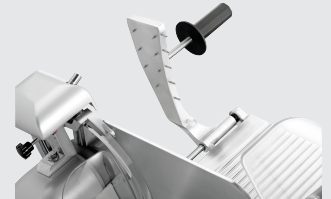

▶ Ausgelegt für Wurst

▶ Effizienter Restehalter

▶ Saubere Aufschnittführung

▶ Praktischer Messerschärfer

▶ Zweifacher Messerschutz

- ✓ Messerschärfer als Messerabdeckung
- ✓ Rückstellung des Messers

Die Ausstattung der optimierten Aufschnittmaschine mit einem 275er Messer überzeugt durch technische Features in mehrfacher Hinsicht. Der leistungsstarke Schrägschneider verfügt über einen Restehalter, einen Messerschärfer, eine Aufschnittführung und um die Sicherheit zu gewährleisten einen zweifachen Messerschutz sowie einen Magnetschalter.

- Kontrollleuchte: Ein/Aus
- Anschlusswert: 0,13 kW | 230 V | 50 Hz
- Ein-/Ausschalter: Ja
- Durchmesser Messer: 275 mm
- Drehzahl max.: 190 U / Min.
- Schnittstärke: 1 - 12 mm
- Schnittlänge: 180 mm
- Schnitthöhe: 150 mm
- Mit Messerschärfer: Ja
- Ausführung: Schrägschneider / Schwerkraftschneider
- Länge Kabel: 1,4 m
- Schutzart: IPX3
- Steuerung: Knebel
- Messerschutz: 2-fach
- Magnetschalter: Ja
- Aufschnittführung: Ja
- Restehalter: Ja
- Ausführung Schlitten: Abnehmbar
- Material: 2 Griffe
Aluminium
Plexiglas
Kunststoff
- Ausgelegt für: Wurst
- Inklusive: 1 Messer 275 Basic
- Wichtiger Hinweis: -
- Maße: B 435 x T 520 x H 385 mm
- Gewicht: 16,9 kg

Messer 275, Wellenschliff

- Durchmesser Messer: 275 mm
- Ausführung Messer: Wellenschliff
- Ausgelegt für: Wurst
- Wichtiger Hinweis: -
- Material: Edelstahl
Hartverchromt
- Maße: B 275 x T 275 x H 22 mm
- Gewicht: 1,5 kg

Art.-Nr. 174056
GTIN 4015613658315

Messer 275, antihftbeschichtet

- Ausführung Messer: Antihftbeschichtet
- Material: Edelstahl
Teflonbeschichtet
- Wichtiger Hinweis: -
- Ausgelegt für: Wurst
- Durchmesser Messer: 275 mm
- Maße: B 275 x T 275 x H 22 mm
- Gewicht: 1,5 kg