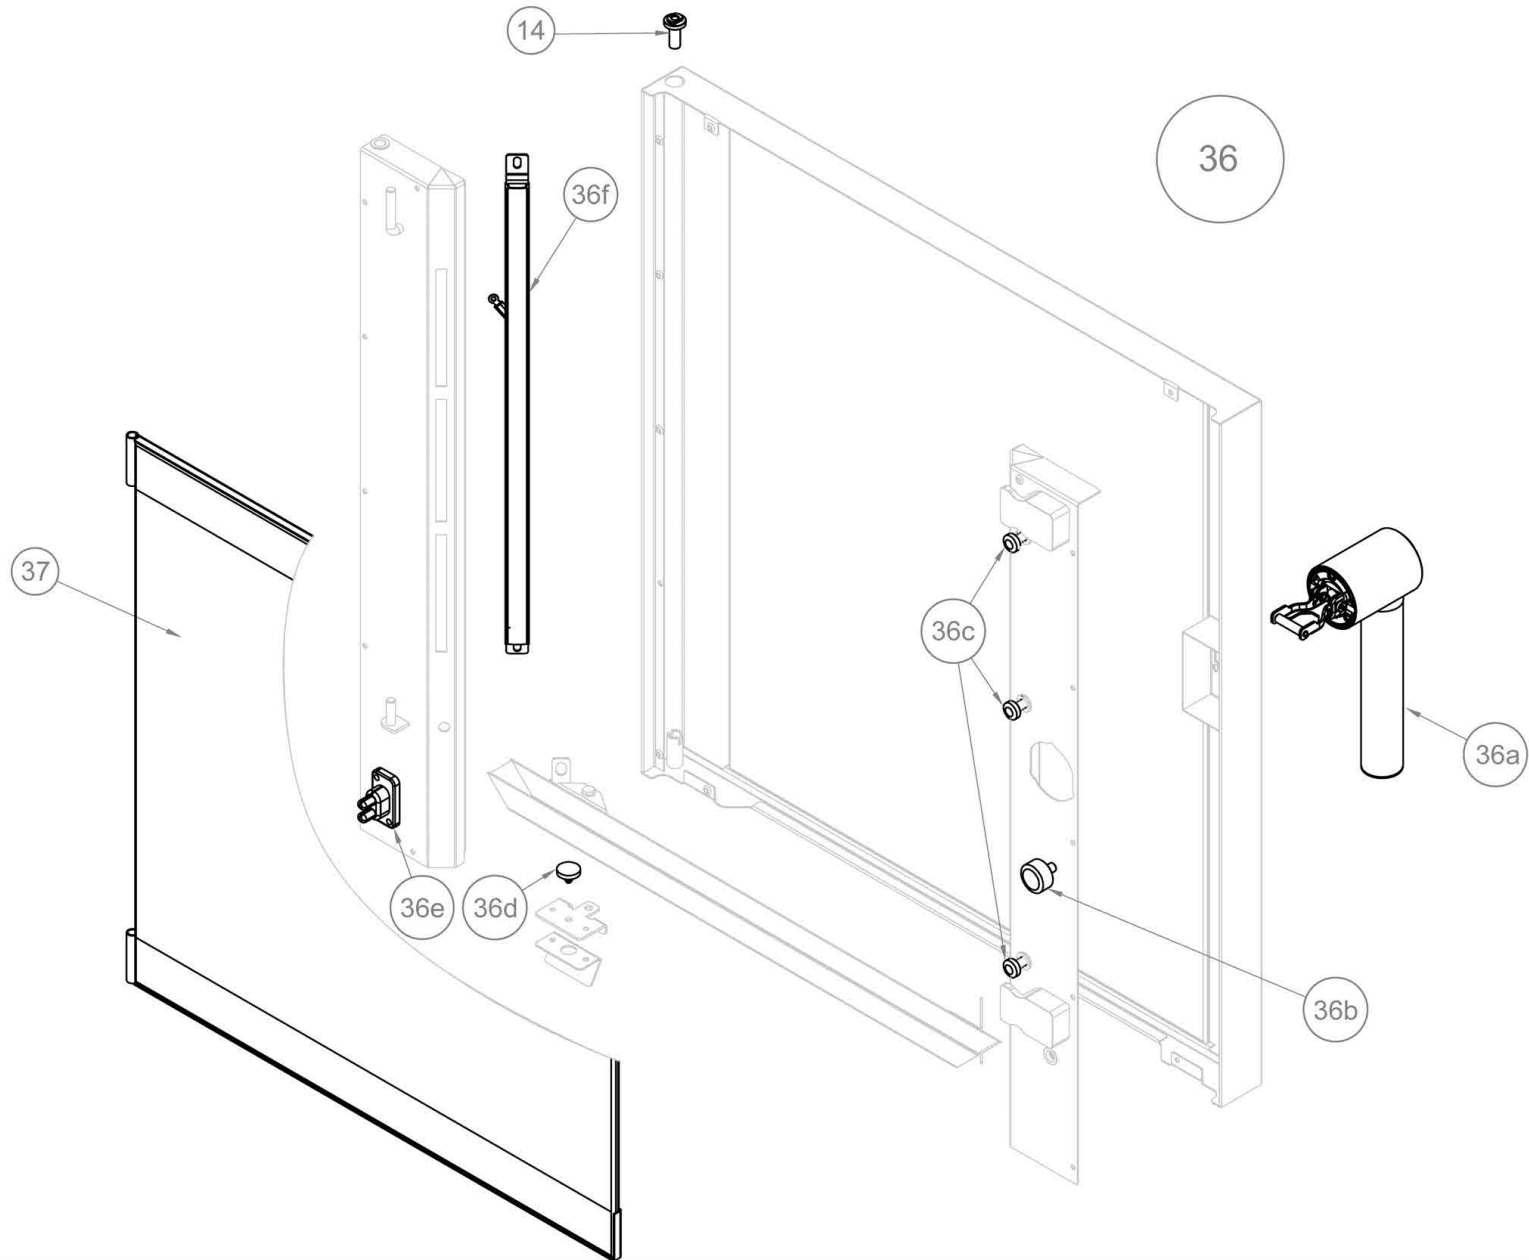

Pos.	Artikelbeschreibung	Description of item	Artikel Nr./Item No.
1	Motor	Motor	E06033157
2	Dichtung	Sealing	E06090171
3	Heizkörper, 6000 W, 230 V	Heating element, 6000 W, 230 V	06002111
4	Rohr	Pipe	02018311
5	Lüfterrad	Fan wheel	E05901119
6	Einspritzung f. Wasser	Water injection	02018414
7	Temperaturfühler	Temperature sensor	E06000130
8	Sicherheitsthermostat 350 °C	Safety thermostat 350 °C	018341
9	Motor f. Ventil	Motor f. valve	06031013
10	Auflageschienen-Set	Set of guiding rails	02016126A
11	Halterung	Bracket	02019624
12	Dichtung f. Tür, schwarz 2,0 m	Door gasket, black 2,0 m	E070701004
14	Achse	Axle	E02028087
15	Platine, Schalter Ein/Aus	Circuit board, switch on/off	E06010136
16	Platine	Circuit board	E06010196N
17	Knebel	Knob	02022943
18	Potentiometer	Potentiometer	06010133
19	Anschluss	Connection	E06060046
20	USB Anschluss	USB Connection	E06060045
21	Kontakt z. Lampe	Connector f. lamp	E02025251
22	Verschluss	Lock	05900124
23	Mikroschalter f. Tür	Microswitch f. door	06043080
24	Fuß	Base	05900030
25	Lüftermotor	Fan motor	021009
28	Platine	Circuit board	E06010195
29	Platine	Circuit board	E06010197
30	Platine f. Buzzer mit Kabel	Circuit board f. buzz with cable	06010103
31	Transformator	Transformer	E06041099
32	Schütz 3P+1N, 9 A, BF0910A230	Contacto 3P+1N, 9 A, BF0910A230	06046033
33	Anschlussklemme	Terminal clamp	06050577
34	Kondensator 6µF	Condenser 6,3µF	06090016
35	Transformator 12V, AC	Transformer 12V, AC	E06041100
44	Kerntemperaturfühler für Dämpfer	Core temperature sensor f. steamer	116000

Kombidämpfer Silversteam 7110D
Artikel-Nr.: 117762

Ersatzteilliste
15.09.2022