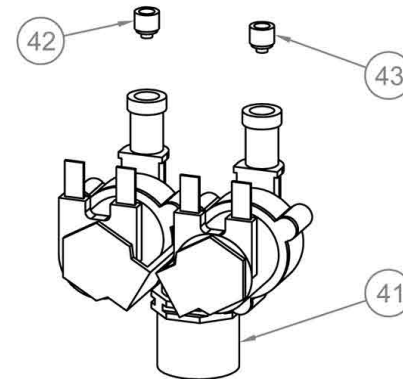

41	42	43
	6042103	6042091	6042115
	6042103	6042091	6042115
	6042103	6042091	6042091
	6042103	6042091	6042091