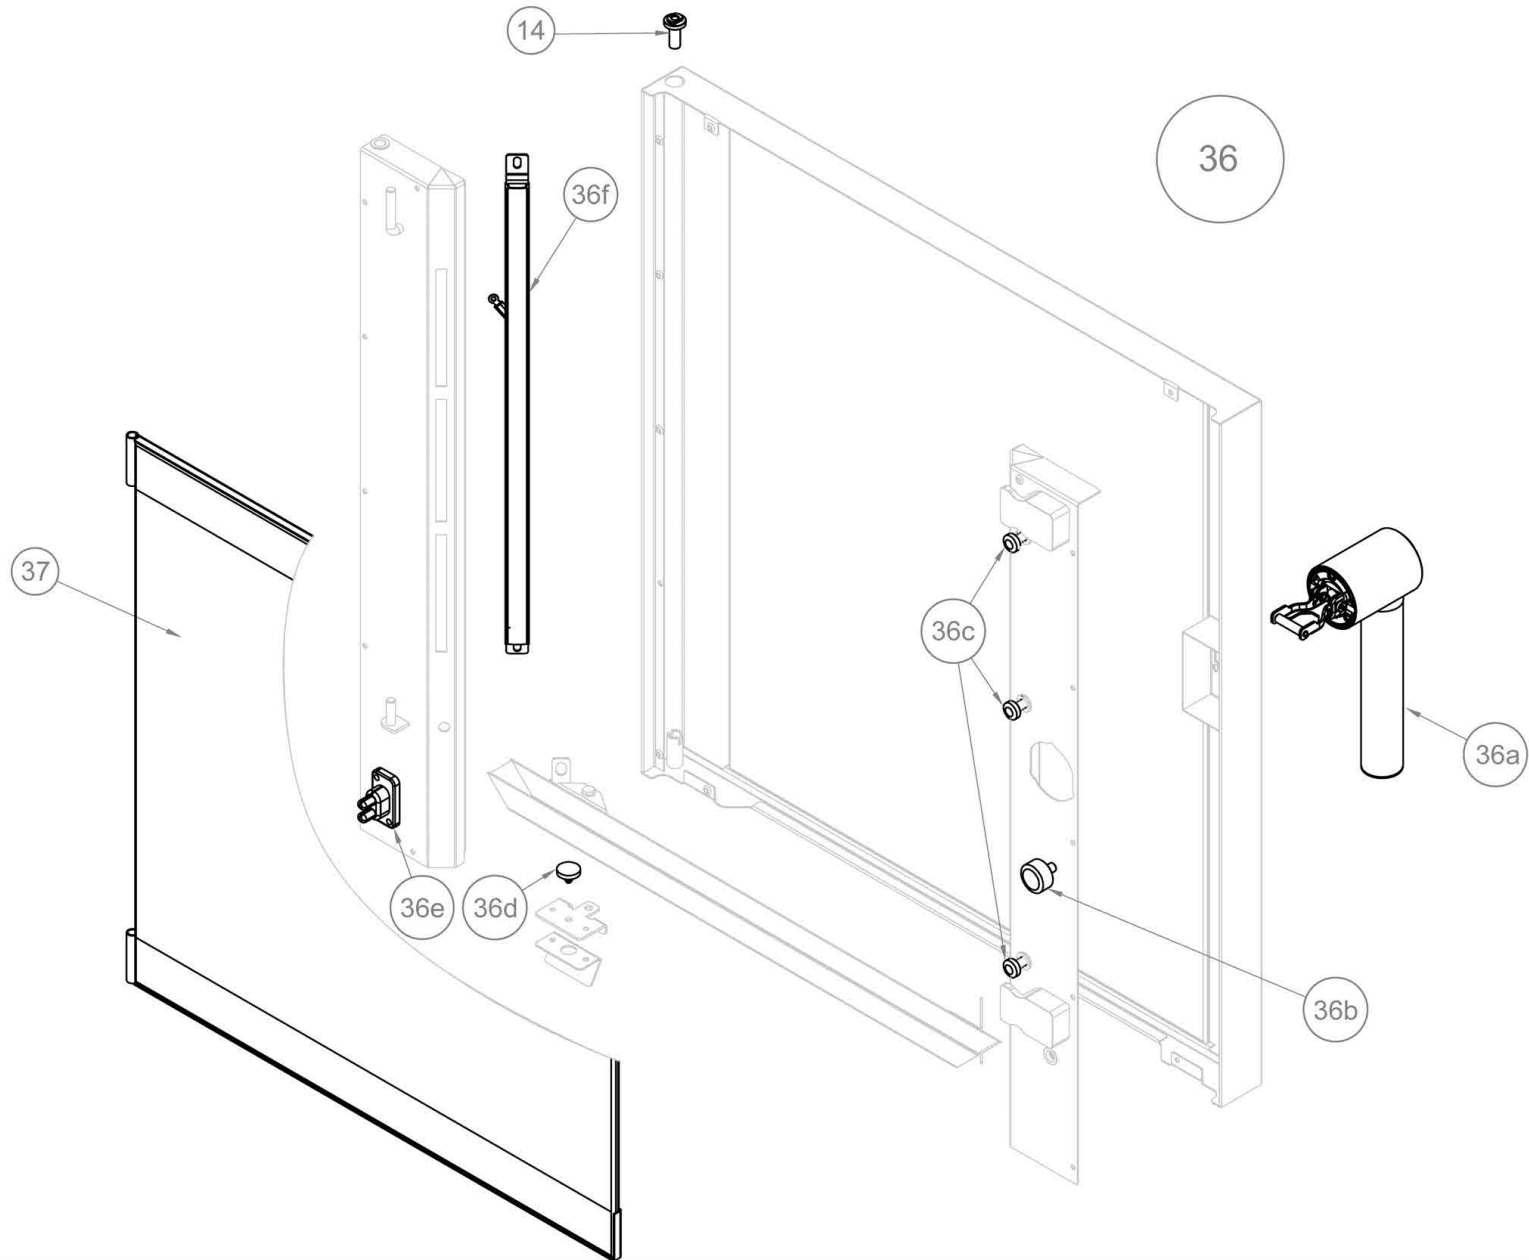

Pos.	Artikelbeschreibung	Description of item	Artikel Nr./Item No.
1	Motor	Motor	E06033157
2	Dichtung	Sealing	E06090171
3	Heizkörper, 6000 W, 230 V	Heating element, 6000 W, 230 V	06002111
4	Rohr	Pipe	02018311
5	Lüfterrad	Fan wheel	E05901119
6	Einspritzung f. Wasser	Water injection	02018414
7	Temperaturfühler	Temperature sensor	E06000130
8	Sicherheitsthermostat 350 °C	Safety thermostat 350 °C	018341
9	Motor f. Ventil	Motor f. valve	06031013
10	Auflageschienen-Set	Set of guiding rails	02018488A
11	Halterung	Bracket	02019624
12	Dichtung f. Tür, schwarz 2,0 m	Door gasket, black 2,0 m	E070701004
14	Achse	Axle	E02028087
15	Platine, Schalter Ein/Aus	Circuit board, switch on/off	E06010136
16	Platine	Circuit board	E06010196N
17	Knebel	Knob	02022943
18	Potentiometer	Potentiometer	06010133
19	Anschluss	Connection	E06060046
20	USB Anschluss	USB Connection	E06060045
21	Kontakt z. Lampe	Connector f. lamp	E02025251
22	Verschluss	Lock	05900124
23	Mikroschalter f. Tür	Microswitch f. door	06043080
24	Fuß	Base	05900030
25	Lüftermotor	Fan motor	021009
28	Platine	Circuit board	E06010195
29	Platine	Circuit board	E06010197
30	Platine f. Buzzer mit Kabel	Circuit board f. buzz with cable	06010103
31	Transformator	Transformer	E06041099
32	Schütz 3P+1N, 9 A, BF0910A230	Contacto 3P+1N, 9 A, BF0910A230	06046033
33	Anschlussklemme	Terminal clamp	06050577
34	Kondensator 6µF	Condenser 6,3µF	06090016
35	Transformator 12V, AC	Transformer 12V, AC	E06041100
44	Kerntemperaturfühler für Dämpfer	Core temperature sensor f. steamer	116000

Kombidämpfer Silversteam 10110D
Artikel-Nr.: 117730

Ersatzteilliste
15.09.2022