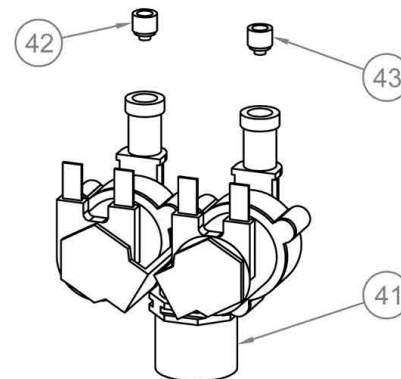

41	42	43
	6042103	6042091	6042115
	6042103	6042091	6042115
	6042103	6042091	6042091
	6042103	6042091	6042091