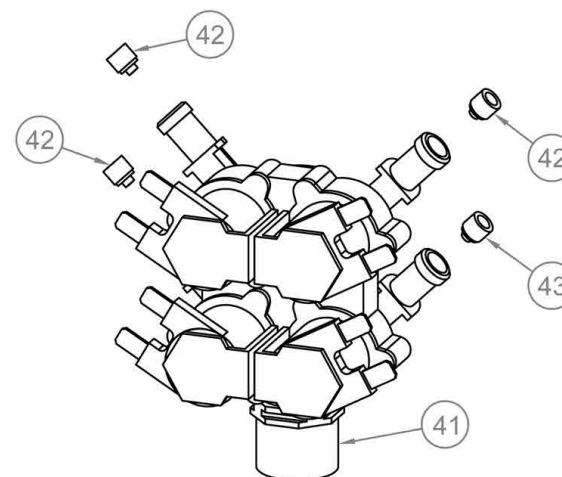

41	42	43
	6042109	6042091	6042115