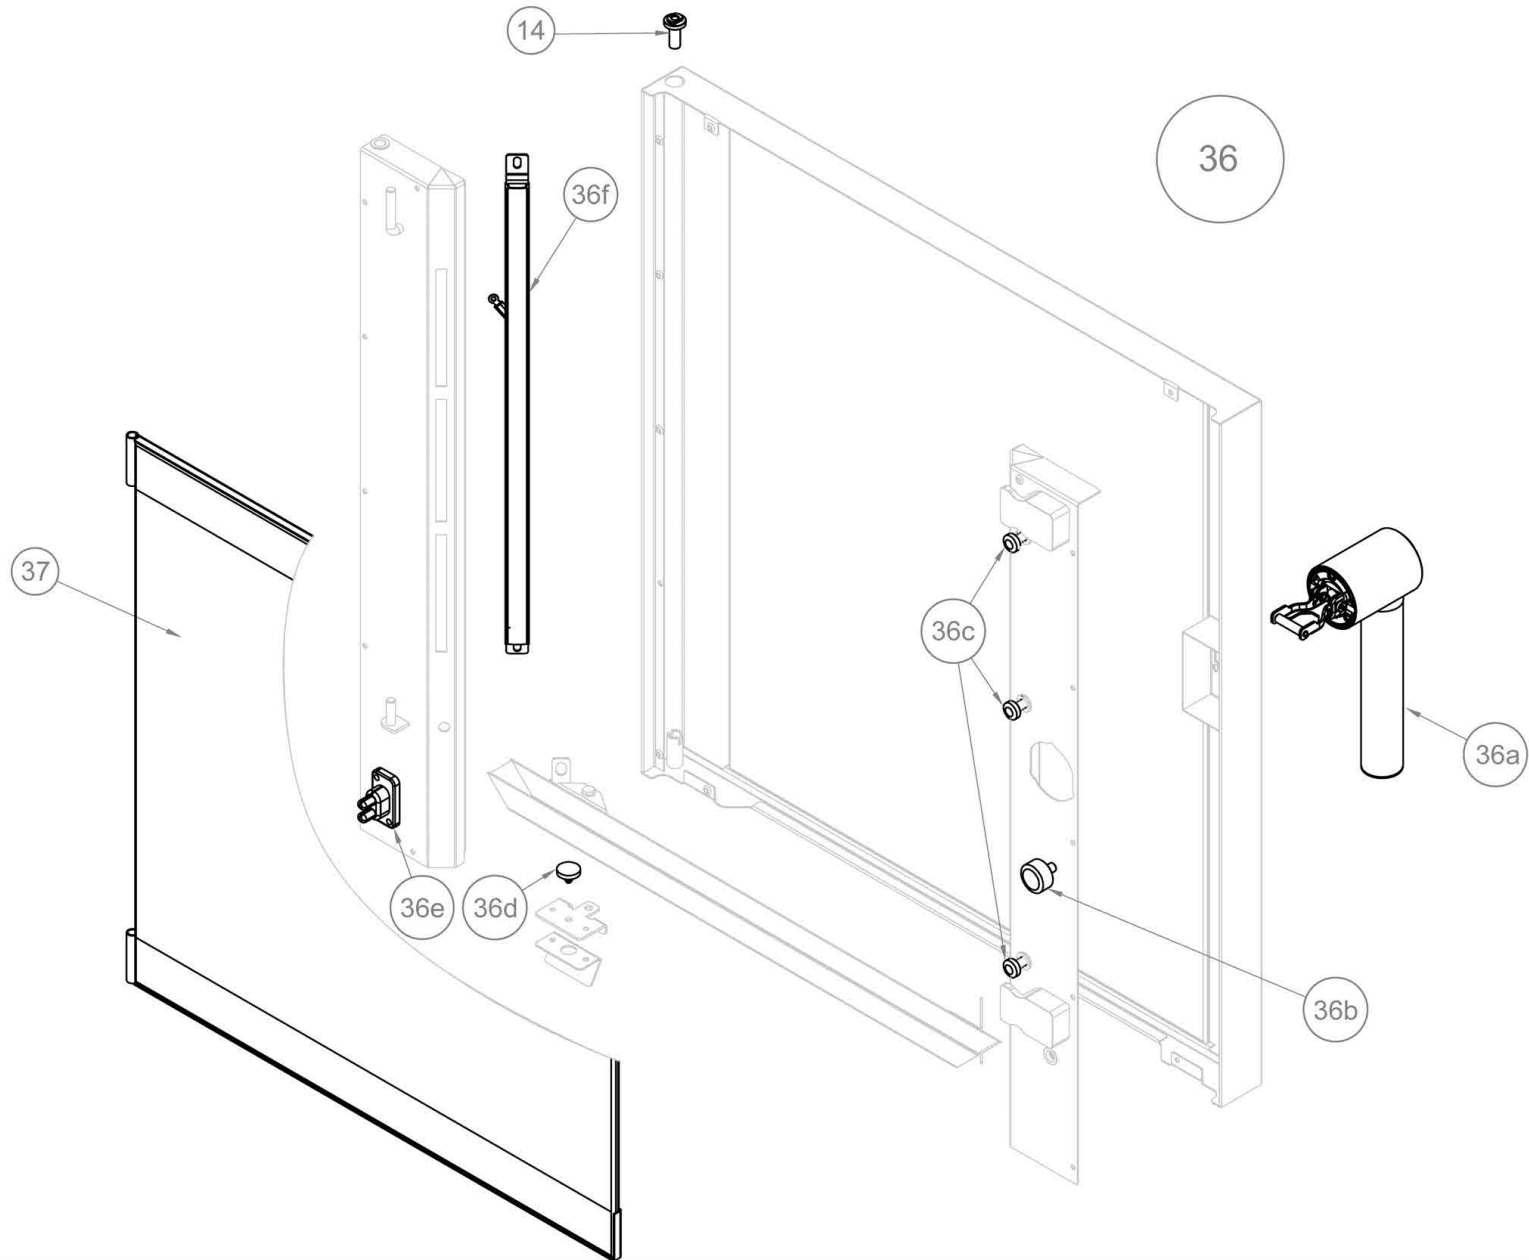

Pos.	Artikelbeschreibung	Description of item	Artikel Nr./Item No.
1	Motor	Motor	E06033157
2	Dichtung	Sealing	E06090171
3	Heizkörper, 4500 W, 230 V	Heating element, 4500 W, 230 V	06002112
4	Rohr	Pipe	02018311
5	Lüfterrad	Fan wheel	E05901119
6	Einspritzung f. Wasser	Water injection	02018414
7	Temperaturfühler	Temperature sensor	E06000130
8	Sicherheitsthermostat 350 °C	Safety thermostat 350 °C	018341
9	Motor f. Ventil	Motor f. valve	06031013
10	Auflageschienen-Set	Set of guiding rails	02016126A
11	Halterung	Bracket	02019624
12	Dichtung f. Tür, schwarz 2,0 m	Door gasket, black 2,0 m	E070701004
14	Achse	Axle	E02028087
15	Platine, Schalter Ein/Aus	Circuit board, switch on/off	E06010136
16	Platine	Circuit board	E06010196N
17	Knebel	Knob	02022943
18	Potentiometer	Potentiometer	06010133
19	Anschluss	Connection	E06060046
20	USB Anschluss	USB Connection	E06060045
21	Kontakt z. Lampe	Connector f. lamp	E02025251
22	Verschluss	Lock	05900124
23	Mikroschalter f. Tür	Microswitch f. door	06043080
24	Fuß	Base	05900030
25	Lüftermotor	Fan motor	021009
28	Platine	Circuit board	E06010195
29	Platine	Circuit board	E06010197
30	Platine f. Buzzer mit Kabel	Circuit board f. buzz with cable	06010103
31	Transformator	Transformer	E06041099
32	Schütz 3P+1N, 9 A, BF0910A230	Contacto 3P+1N, 9 A, BF0910A230	06046033
33	Anschlussklemme	Terminal clamp	06050577
34	Kondensator 6µF	Condenser 6,3µF	06090016
35	Transformator 12V, AC	Transformer 12V, AC	E06041100
44	Kerntemperaturfühler für Dämpfer	Core temperature sensor f. steamer	116000

Kombidämpfer Silversteam 7111D
Artikel-Nr.: 117727

Ersatzteilliste
15.09.2022