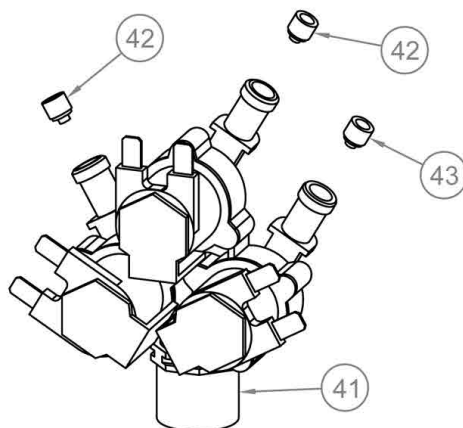

41	42	43
	6042080	6042091	6042115
	6042080	6042091	6042115
	6042080	6042091	6042091