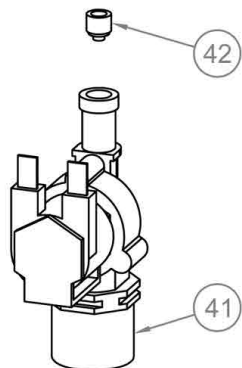

41	42
	6042070	6042091
	6042070	6042091