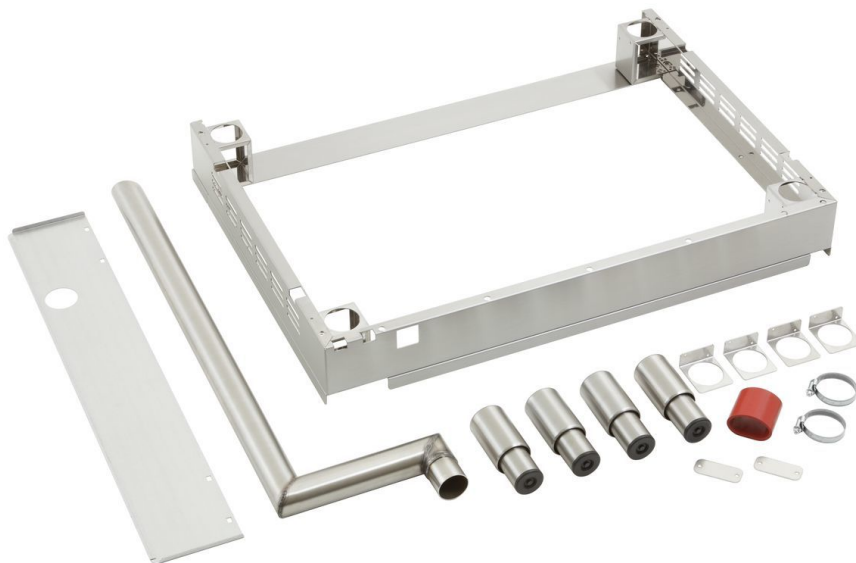

► Ausgelegt für die Elektro-Kombidämpfer 1/1 GN der Serie Silversteam

Die platzsparende Lösung: Das Verbindungsset ermöglicht das Stapeln von 2 Elektro-Kombidämpfern 1/1 GN der Serie Silversteam.

- Set bestehend aus: 1 Rahmen
1 Rohr und Halblech für Wrasenabzug
1 Verbindungsschlauch
4 Füße
Befestigungsschellen
Schrauben
- Maße Rahmen: B 876 x T 622 x H 114 mm
- Kombinationsmöglichkeiten: 5 x 1/1 GN auf 5 x 1/1 GN
5 x 1/1 GN auf 7 x 1/1 GN
- Material: Edelstahl
- Wichtiger Hinweis: -
- Maße: B 876 x T 622 x H 114 mm
- Gewicht: 9,2 kg