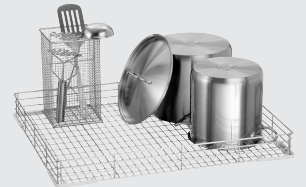

- ▶ Korbgröße: 665 x 550 mm
- ✓ Innenhöhe: 70 mm

- ▶ Geeignet für:
 - ✓ Töpfe
 - ✓ Pfannen
 - ✓ GN-Behälter

Individuell nutzbarer Spülkorb aus Edelstahl für Töpfe, Pfannen oder GN-Behälter passend zur Tablettspülmaschine TS5500.

- Innenhöhe: 70 mm
- Stapelbar: Nein
- Anzahl Fächer: 1
- Farbe: Silber
- Ausführung: Eben
- Material: CNS 18/10
- Wichtiger Hinweis: -
- Geeignet für: Töpfe
Pfannen
GN-Behälter
- Korbgröße: 665 x 550 mm
- Maße: B 665 x T 550 x H 75 mm
- Gewicht: 2,5 kg

Tablettkorb TS

CNS
18/10

- Innenhöhe: 195 mm
- Anzahl Fächer: 8
- Ausführung: Tablethalterungen
- Tablett-Größe max.: 600 x 400 mm
- Material: CNS 18/10
- Wichtiger Hinweis: -
- Korbgröße: 300 x 465 mm
- Geeignet für: Tablett
Backbleche
Schneidbretter
- Maße: B 300 x T 472 x H 200 mm

Art.-Nr. 110691
GTIN 4015613737676

Besteckköcher TS

CNS
18/10

- Farbe: Silber
- Material: CNS 18/10
- Wichtiger Hinweis: -
- Maße: B 150 x T 150 x H 255 mm
- Gewicht: 0,55 kg

Art.-Nr. 110692
GTIN 4015613737683