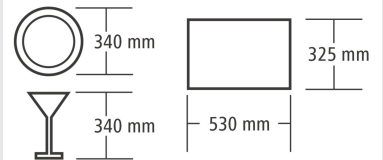

- Spülmaschine mit Thermodesinfektion
- ✓ Spülgang mit 600 Sekunden Laufzeit
- ✓ Tanktemperatur: 65 °C
- ✓ Boilertemperatur: 87 °C

- Leistung/h: Bis 60 Körbe
- Laufzeit: 60 / 90 / 120 / 180 / 360 / 600 Sekunden

- Tankinhalt: 10 Liter

- Tankheizung: 1,1 kW
- Boilerheizung: 6 kW

- Einfache Bedienung über Farbdisplay
- Sparsam im Verbrauch

- Wir empfehlen einen Warmwasseranschluss

Die Ökonomische mit besonders hohem Hygienestandard: Die Thermodesinfektion entspricht den Hygienenormen und hinterlässt einwandfrei sauberes, keimfreies Geschirr. Für ein gleichbleibendes Spülergebnis sorgt die integrierte Nachspülpumpe, die zudem auch den Verbrauch von Wasser, Energie, Reinigungs- und Nachspülmitteln senkt.