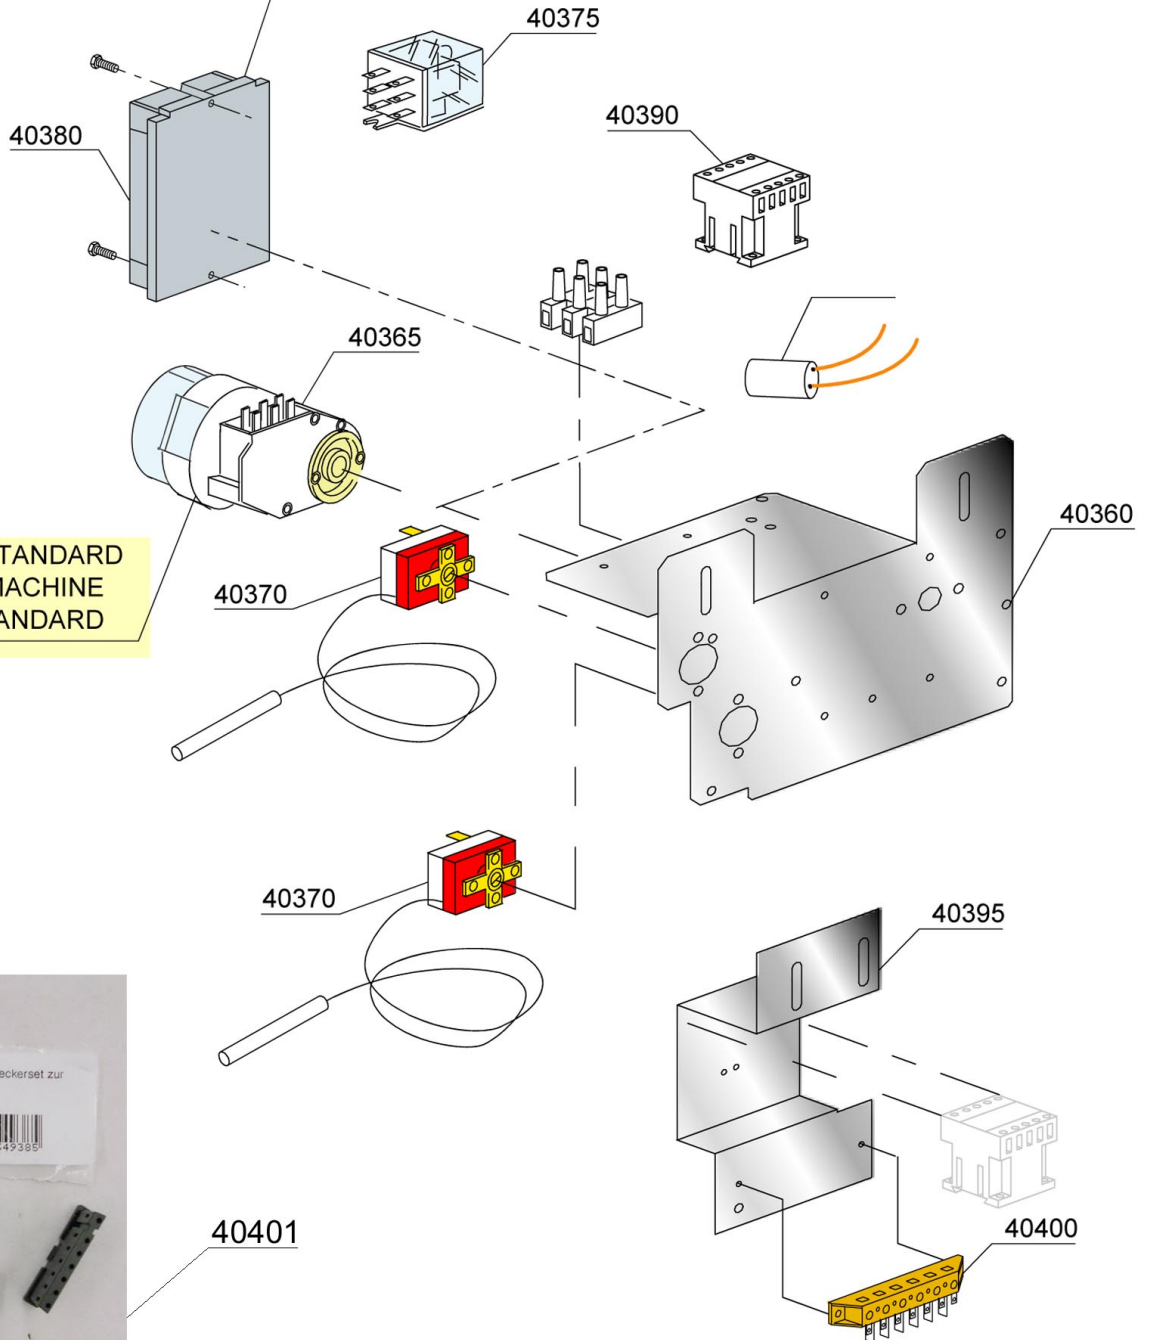

Runde Schalter/round push button

Funktion/ function	Symbol/ symbol	Modell/ model	Farbe/ colour	ET-Liste, Pos.-Nr./ spare part list-no.
Ein/Aus on/off		 T1	blau blue	1
Start start	START	 T3	blau blue	2
Regenerierung regeneration		 T3	blau blue	3
Kaltspülung cold rinse button		 T3	blau blue	4
Laugenpumpe drain pump		 T3	blau blue	5
Reinigungszyklus washing cycle		 T3	grün green	6
Temperatur temperature		 T3	grün green	7
Blindkappe neutrally plug			grau grey	8
Träger, 2-fach double support			grau grey	9
Träger, 3-fach triple support			grau grey	10

SOLO MACCHINE DEPURATE O POMPA SCARICO
 DEPURATION MACHINE OR DRAIN PUMP
 AVEC MACHINE ADOUCISSEUR D'EAU O POMPE DE VIDANGE

MACCHINE STANDARD
 STANDARD MACHINE
 MACHINE STANDARD

Optional

VERSIONE STANDARD / VERSIONE POMPA AUM. PRESSIONE
STANDARD VERSION / BOOSTER PUMP VERSION
VERSION STANDARD / VERSION POMPE AUGMENT. PRESSION