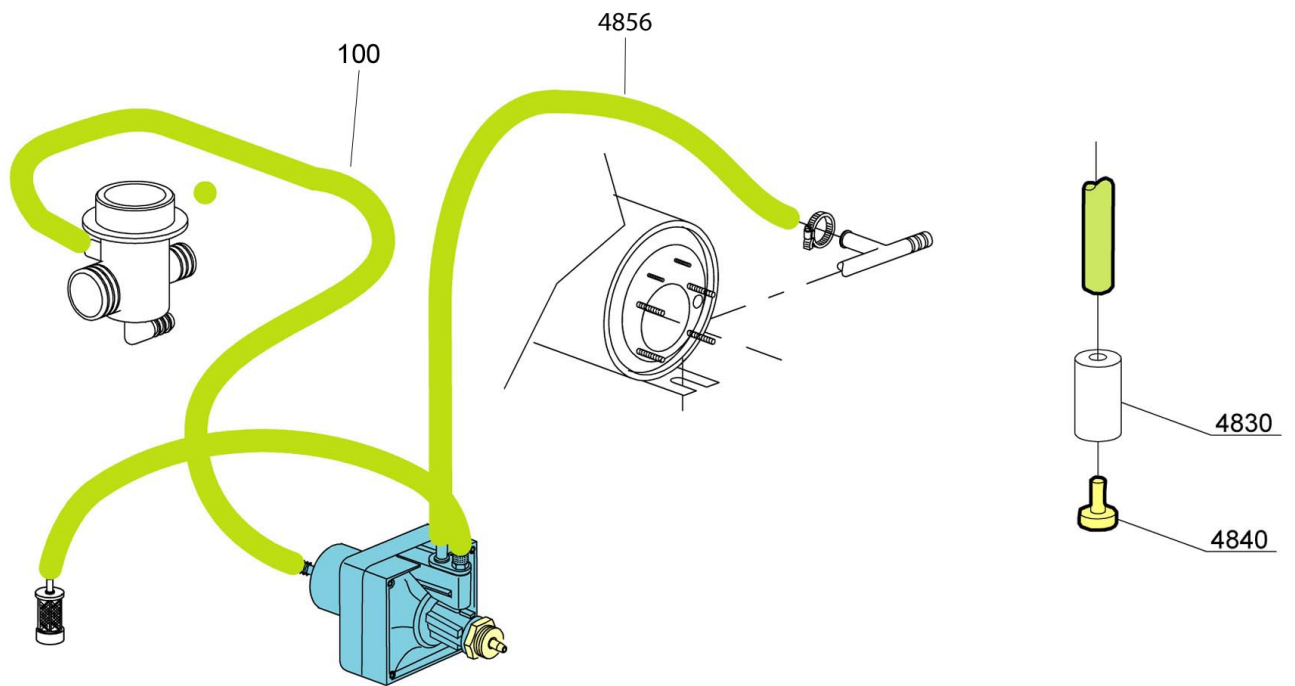

Runde Schalter/round push button

Funktion/ function	Symbol/ symbol	Modell/ model	Farbe/ colour	ET-Liste, Pos.-Nr./ spare part list-no.
Ein/Aus on/off		 T1	blau blue	1
Start start	START	 T3	blau blue	2
Regenerierung regeneration		 T3	blau blue	3
Kaltspülung cold rinse button		 T3	blau blue	4
Laugenpumpe drain pump		 T3	blau blue	5
Reinigungszyklus washing cycle		 T3	grün green	6
Temperatur temperature		 T3	grün green	7
Blindkappe neutrally plug			grau grey	8
Träger, 2-fach double support			grau grey	9
Träger, 3-fach triple support			grau grey	10

SOLO MACCHINE DEPURATE O POMPA SCARICO
 DEPURATION MACHINE OR DRAIN PUMP
 AVEC MACHINE ADOUCISSEUR D'EAU O POMPE DE VIDANGE

MACCHINE STANDARD
 STANDARD MACHINE
 MACHINE STANDARD

Optional

VERSIONE STANDARD / VERSIONE POMPA AUM. PRESSIONE
STANDARD VERSION / BOOSTER PUMP VERSION
VERSION STANDARD / VERSION POMPE AUGMENT. PRESSION