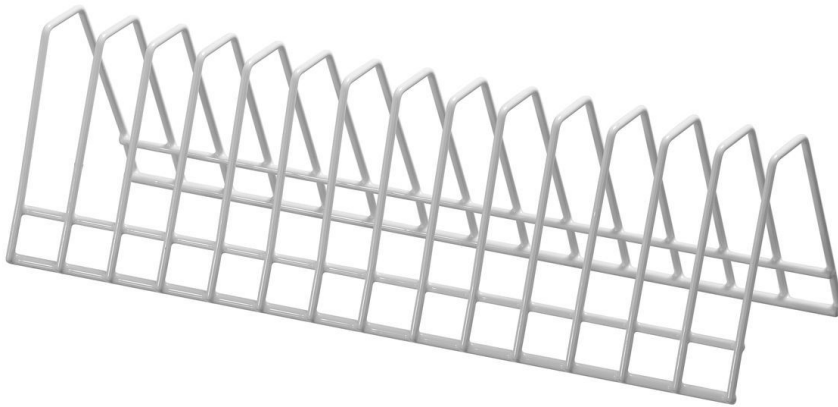

▶ Anzahl Fächer: 14

- Wichtiger Hinweis: -
- Material: Stahl
Beschichtet
- Anzahl Fächer: 14
- Maße: B 300 x T 100 x H 90 mm
- Gewicht: 0,2 kg