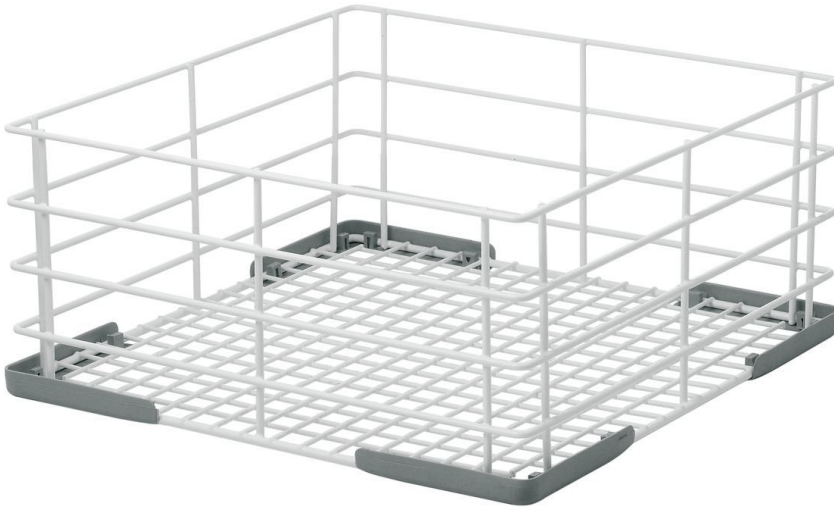

- ▶ Korbgröße: 350 x 350 mm
- ▶ Korbhöhe: 170 mm

- Korbgröße: 350 x 350 mm
- Anzahl Fächer: 1
- Farbe: Weiß
- Ausführung: Eben
- Geeignet für: Gläser
Tassen
- Wichtiger Hinweis: -
- Innenhöhe: 143 mm
- Stapelbar: Nein
- Material: Stahl
Beschichtet
- Maße: B 350 x T 350 x H 170 mm
- Gewicht: 1,5 kg

Untertasseneinsatz zu Spülkorb

- Wichtiger Hinweis: -
- Material: Stahl
Beschichtet
- Anzahl Fächer: 14
- Maße: B 300 x T 100 x H 90 mm
- Gewicht: 0,2 kg

Art.-Nr. 110317
GTIN 4015613432014

Besteckköcher für Spülmaschinen

- Farbe: Grau
- Wichtiger Hinweis: -
- Material: Kunststoff
- Durchmesser: 107 mm
- Maße: B 107 x T 107 x H 119 mm
- Gewicht: 0,1 kg

Art.-Nr. 110318
GTIN 4015613432021