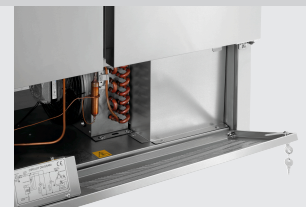

▶ Gut zugängliche Technik-Einheit