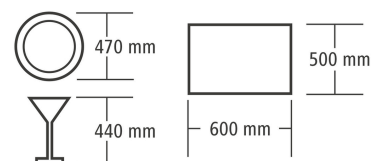

- Leistung/h: 24 - 60 Körbe
- Laufzeit: 60 / 120 / 150 Sekunden + Endlos