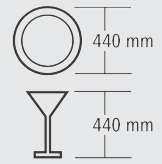

- Leistung / Stunde max.: 60 Körbe
- Laufzeit: 60 / 120 / 180 Sekunden