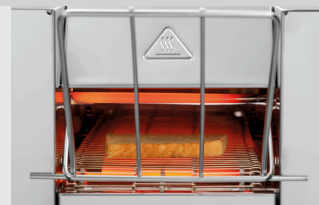

▶ Durchlauftoaster im XS-Format

✓ Breite: 23,5 cm

▶ Bandgeschwindigkeit und Art der Wärmezufuhr getrennt regelbar

✓ Funktionen: Ober- / Unterhitze, Oberhitze, Unterhitze

▶ Leistungsstark

✓ Bis zu 90 Toastscheiben pro Stunde

Auch in der kleinsten Küche oder auf dem kleinsten Buffet-Tisch findet dieser Durchlauftoaster in extra schmaler Ausführung Platz. Der leistungsstarke Toaster trotzt seiner Größe und toastet bis zu 90 Toastscheiben oder Brötchenhälften in der Stunde.

- Anschlusswert: 1 kW | 230 V | 50 Hz
- Kontrollleuchte: Aufheizen
Ein/Aus
- Bandgeschwindigkeit: Stufenlos regelbar
- Ausführung: Durchlauftoaster
- Leistung / Stunde: Ca. 90 Toastscheiben
- Ein-/Ausschalter: Ja
- Ausgelegt für: Toast
Sandwich-Toast
Bagel- oder Brötchenhälften
- Eigenschaften: Bandgeschwindigkeit und Art der Wärmezufuhr getrennt regelbar
- Maße Zufuhröffnung: B 135 x H 58 mm
- Funktionen: Ober- / Unterhitze (Toast)
Oberhitze (Brötchen)
Unterhitze (Brötchen)
- Steuerung: Elektronisch
Knebel
- Wichtiger Hinweis: -
- Material: Edelstahl
Poliert
- Aufheizzeit: 5 Minuten
- Maße: B 235 x T 655 x H 395 mm
- Gewicht: 11,6 kg